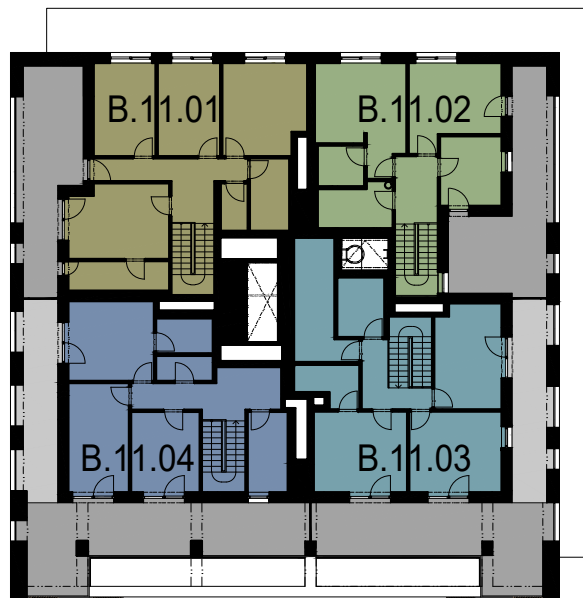

VÝHLEDY ROKYTKA

ŘEZ

Tento plán je pouze ilustrační. Vyobrazené zařízení interiéru v plánech bytů (kuchyňské linky, nábytek, květiny apod.) není předmětem dodávky. Developer si vyhrazuje právo na změnu.

12.NP

VĚŽ B

B.11.01	m²
6+KK	162,6
PLOCHA BYTU DLE NV č. 366/2013	168,5
TERASA	48,9

B.11.02	m²
4+KK	117,2
PLOCHA BYTU DLE NV č. 366/2013	119,8
TERASA	57,4

B.11.03	m²
4+KK	126,7
PLOCHA BYTU DLE NV č. 366/2013	131,7
TERASA	104,0

B.11.04	m²
4+KK	133,7
PLOCHA BYTU DLE NV č. 366/2013	137,9
TERASA	117,1

11.-12.NP

11/11/2019