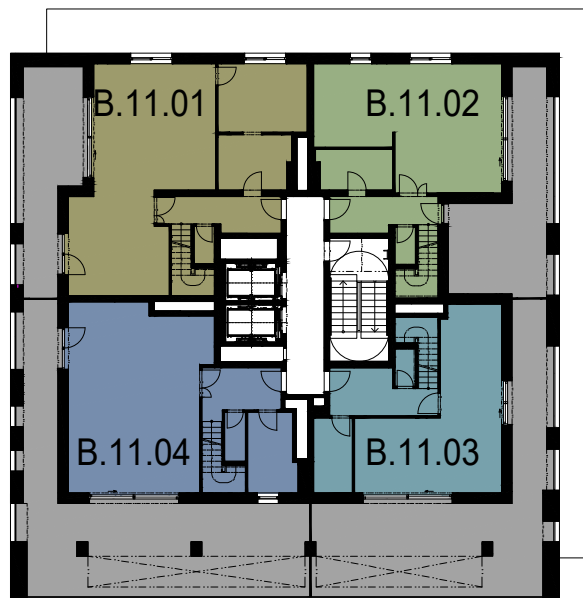

# VÝHLEDY ROKYTKA

SITUACE

ŘEZ

Tento plán je pouze ilustrační. Vyobrazené zařízení interiéru v plánech bytů (kuchyňské linky, nábytek, květiny apod.) není předmětem dodávky. Developer si vyhrazuje právo na změnu.

## VĚŽ B

<b>B.11.01</b>	m <sup>2</sup>
6+KK	162,6
PLOCHA BYTU DLE NV č. 366/2013	168,5
TERASA	48,9

<b>B.11.02</b>	m <sup>2</sup>
4+KK	117,2
PLOCHA BYTU DLE NV č. 366/2013	119,8
TERASA	57,4

<b>B.11.03</b>	m <sup>2</sup>
4+KK	126,7
PLOCHA BYTU DLE NV č. 366/2013	131,7
TERASA	104,0